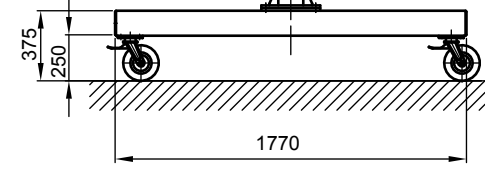

B - B

Kran	LPK 500 kg x 5000 mm (Storlekar 1)
design bas	H2/B3
Insatsplats	inomhusanvändning
villkor i omgivningen	-5° C upp till +40° C, utan extra tillval
telfer + äkverk	GM 2 500.4-2/HF 6
FEM grupp	2m / M5
tväråk	manuell
lyft	1 / 4 m/min
total vikt	434 kg (därav telfer + äkverk 32 kg)
Driftspänning	3/PE ~50 Hz 400 V (TN-S)
total strömförbrukning	0,4 kW
Startström för spänningsfallsberäkning	3,3 A (I _{A_HU} * cos phi)